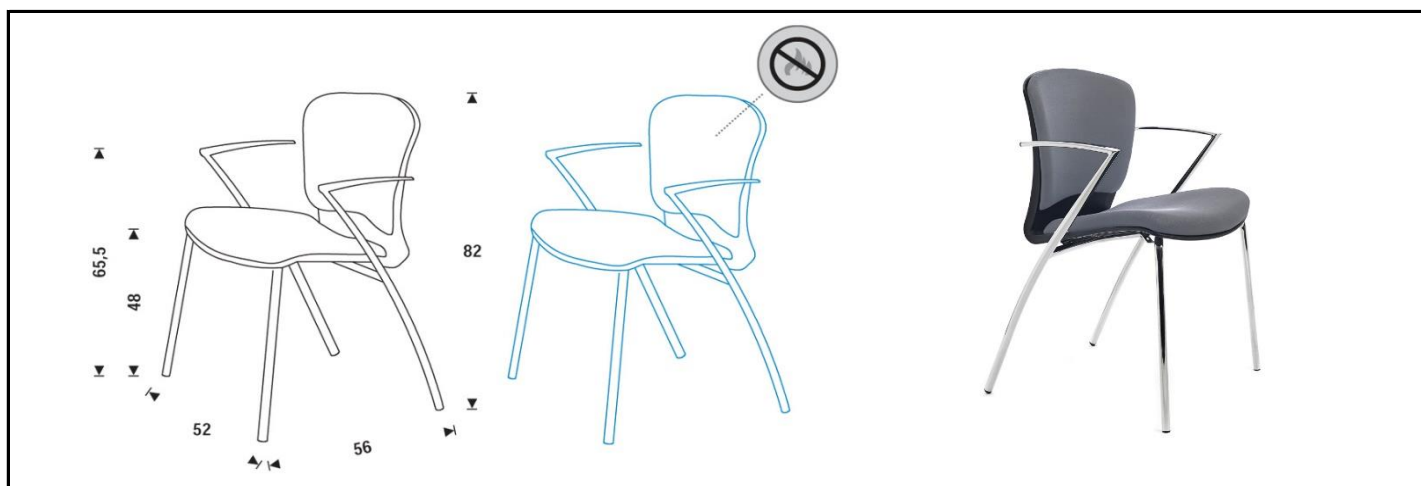

Referencia Reference: **RD966**
Descripción Description: **SILLA CONFIDENTE / VISITOR'S CHAIR**
Familia Family product: **ERGOLINE**

Materiales

Estructura metálica y cromada.
Estructura tubular de sección circular y elíptica.
Asiento y respaldo monobloc de polímero técnico inyectado
Asiento y respaldo en espuma inyectada.

Características de producto

Brazos de serie.
Embalaje de 2 unidades.
Tapizado en tela ignífuga.
Fácil montaje.

Acabados Epoxy

Piezas metálicas cromadas.

Materials

Metallic and chromed structure.
Tubular structure of circular and elliptical section.
Monobloc seat and backrest in injected technical polymer
Seat and back in injected foam.

Product features

Arms included
Set of 2u on each packing
Upholstered in fire retardant fabric.
Easy assembly

Epoxy finishes

Chromed metal parts

Ref	Código EAN / EAN Code
RD966/1	8427951966117
RD966/2	8427951966216
RD966/3	8427951966315
RD966/4	8427951966414
RD966/5	8427951966513
RD966/6	8427951966612

Ref	Descripción / Description	Embalaje / Packaging (mm)			m³	kg
RD966	Silla confidente / Visitor's chair	590	560	720	0,238	18,00