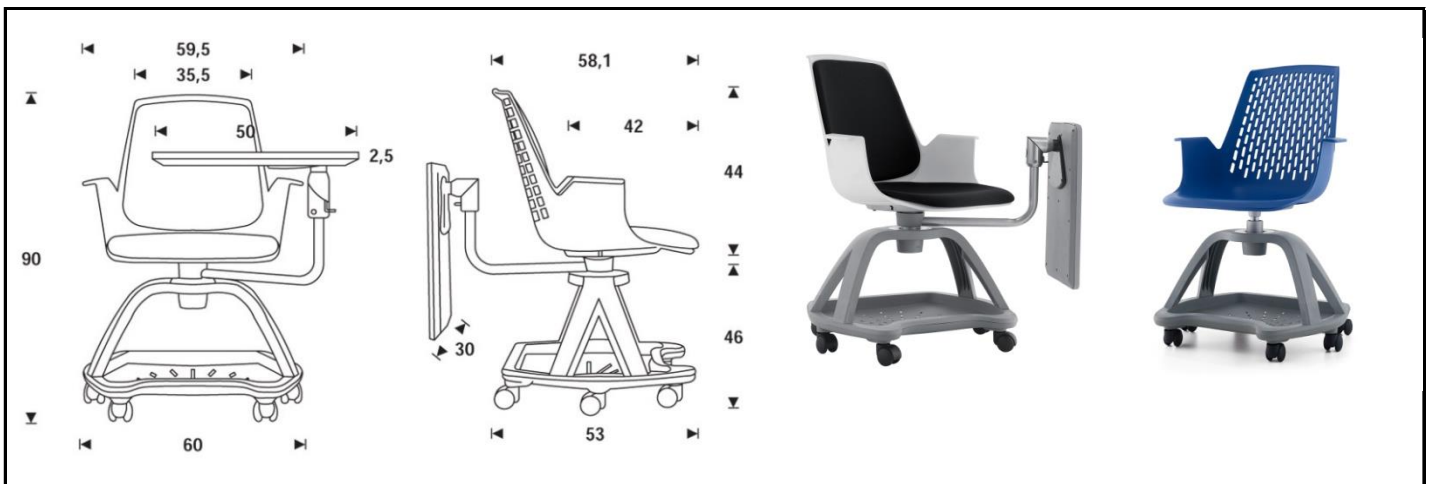

Características de producto

Superficie de trabajo de grandes dimensiones.
Brazo de trabajo ajustable a derecha e izquierda.
Gran capacidad de almacenaje en la base de la silla.
Reposo baso incorporado en la bandeja
Bandeja de trabajo abatible 90º
Bandeja de trabajo de 497x297mm.
Tapizado con tela ignífuga

Acabados Epoxy

Piezas metálicas pintadas en EPOXY GRIS RAL 9006.

Materials

Base made in technical polymer
Monobloc body made in flexible technical polymer
Upholstered finish according each model
360º rotation system made in steel
Tray folding system made in aluminium
Armrests included made in technical polymer
6 wheels made in technical polymer
Tray made in technical polymer
Basal rest made in technical polymer

Product features

Large work surface
Tray ajustable on both sides
Large storage capacity at the base of the chair
Basal rest included in the tray
90º Folding work tray
Work tray sizes: 497x297mm
Flame retardand fabric

Epoxy finishes

Metallic parts painted in EPOXY GREY COLOUR RAL 9006

Ref	Descripción / Description	Embalaje / Packaging (mm)			m³	kg
RD928	Silla colaborativa / Collaborative chair	640	630	340	0,137	14,00